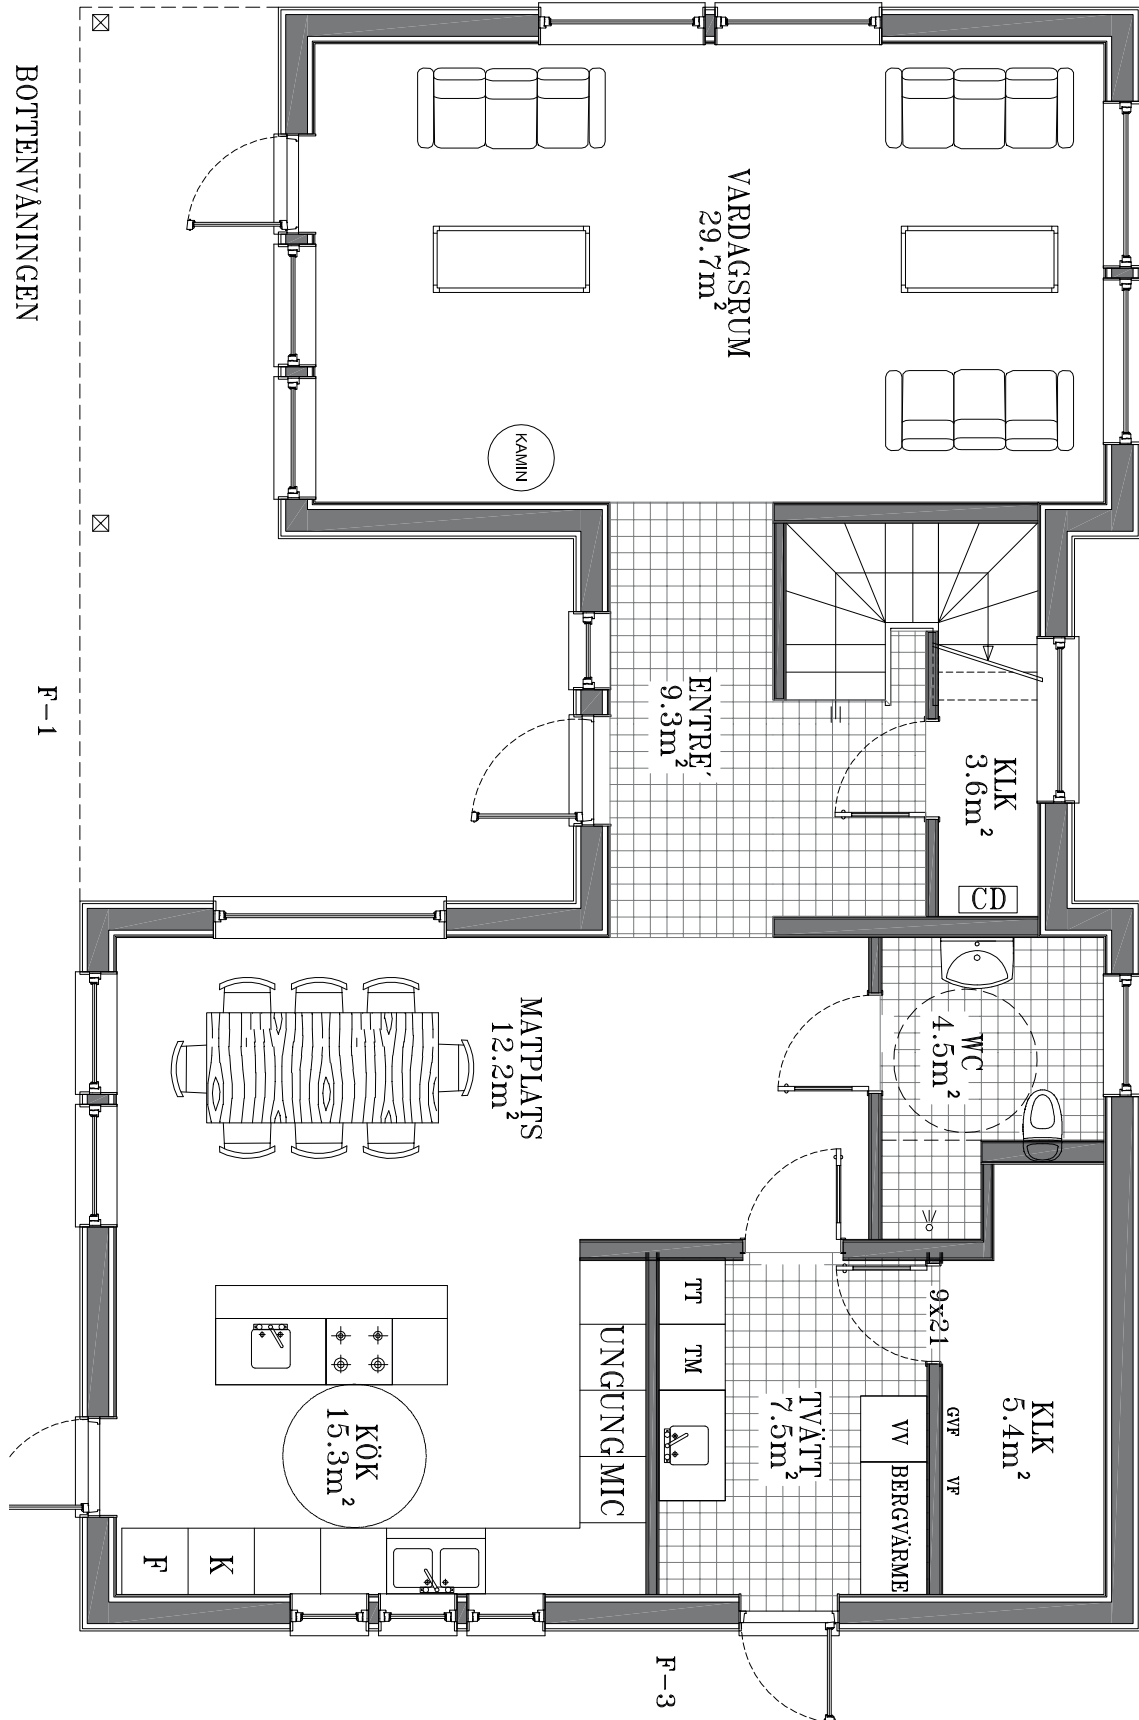

**Boyta:** 196 m<sup>2</sup>

**Byggyta:** 116 m<sup>2</sup>

**Antal rum:** 6

**Antal plan:** 2

## EGNA YTOR I DET STORA HELA

Ett utvändigt kreativt 2-planshus med ett strukturerat inre. Huset passar den större familjen som uppskattar egentid lika mycket som tid tillsammans. Övervåningen med fem sovrum ger varje familjemedlem sin frizon samtidigt som det stora vardagsrummet med vackra utblickar på bottenplan är som gjord för familjemys. Dagtid kan hela familjen ha trevligt på balkongen och kvällstid kan föräldrarna smita ut ensamma genom sovrumsdörren. Perfekt för småbarnsföräldrar att koppla av på och få egentid.

PLANLÖSNING

SKALA 1:100

A4

PLANLÖSNING

SKALA 1:100

A4