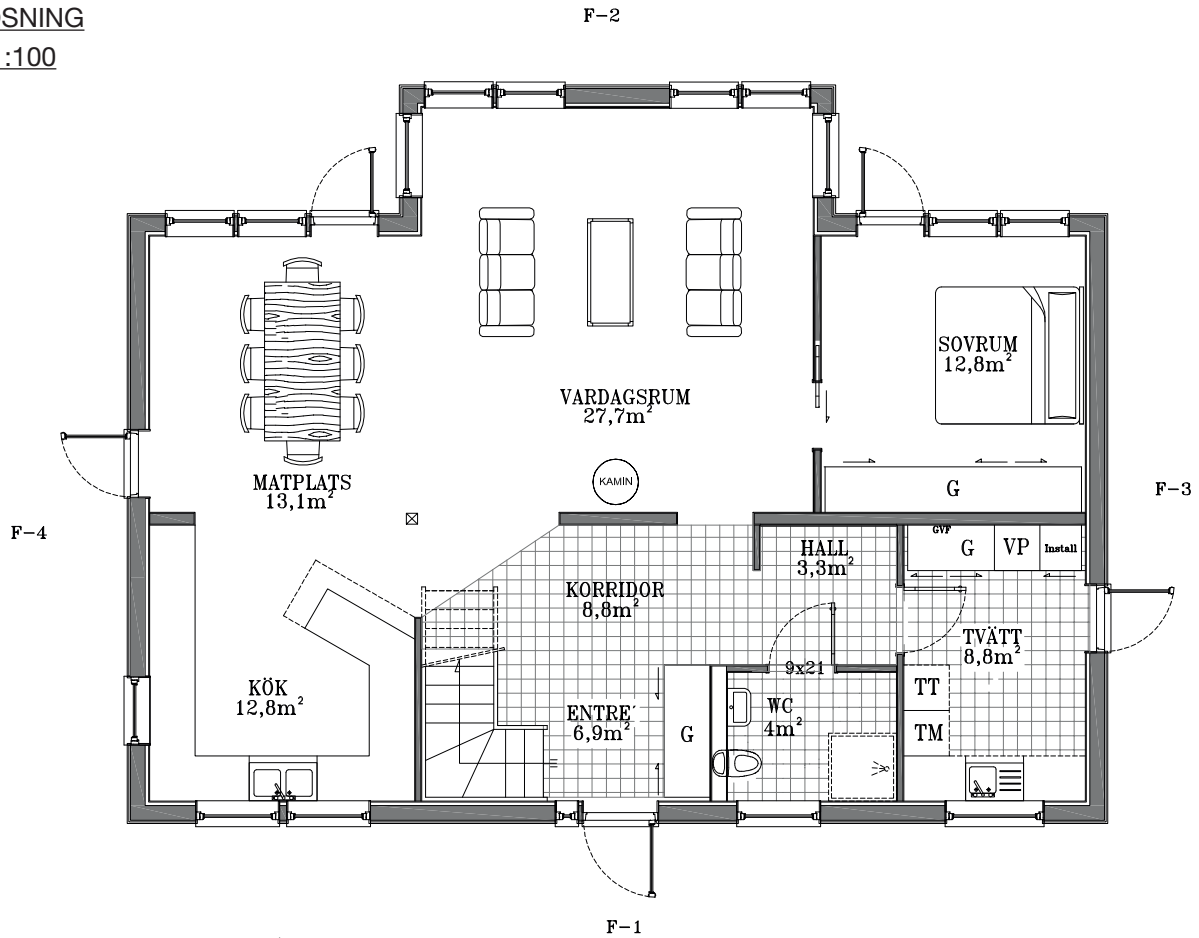

**Boyta:** 184 m<sup>2</sup>  
**Byggyta:** 114 m<sup>2</sup>  
**Antal rum:** 6  
**Antal plan:** 1,5

## TVÅ SIDOR SOM SKAPAR EN HELHET

Ett majestätiskt och överraskande 1 1/2-planshus med diskret framsida och oväntat öppen baksida. Framsidan med få små fönster ger knapp insyn från vägen medan baksidans gigantiska fönstervägg bjuder in både ljus och natur. Husets inre är anpassat för den sociala familjen med fokus på stora öppna ytor och mindre sovrum. Huvudsovrummet på bottenplan är ljust med stora fönster och glasdörr ut till bakgården medan övervåningens sovrum är dunklare med mindre fönster.

PLANLÖSNING

SKALA 1:100

A4

BOTTENVÅNINGEN

ÖVERVÅNINGEN