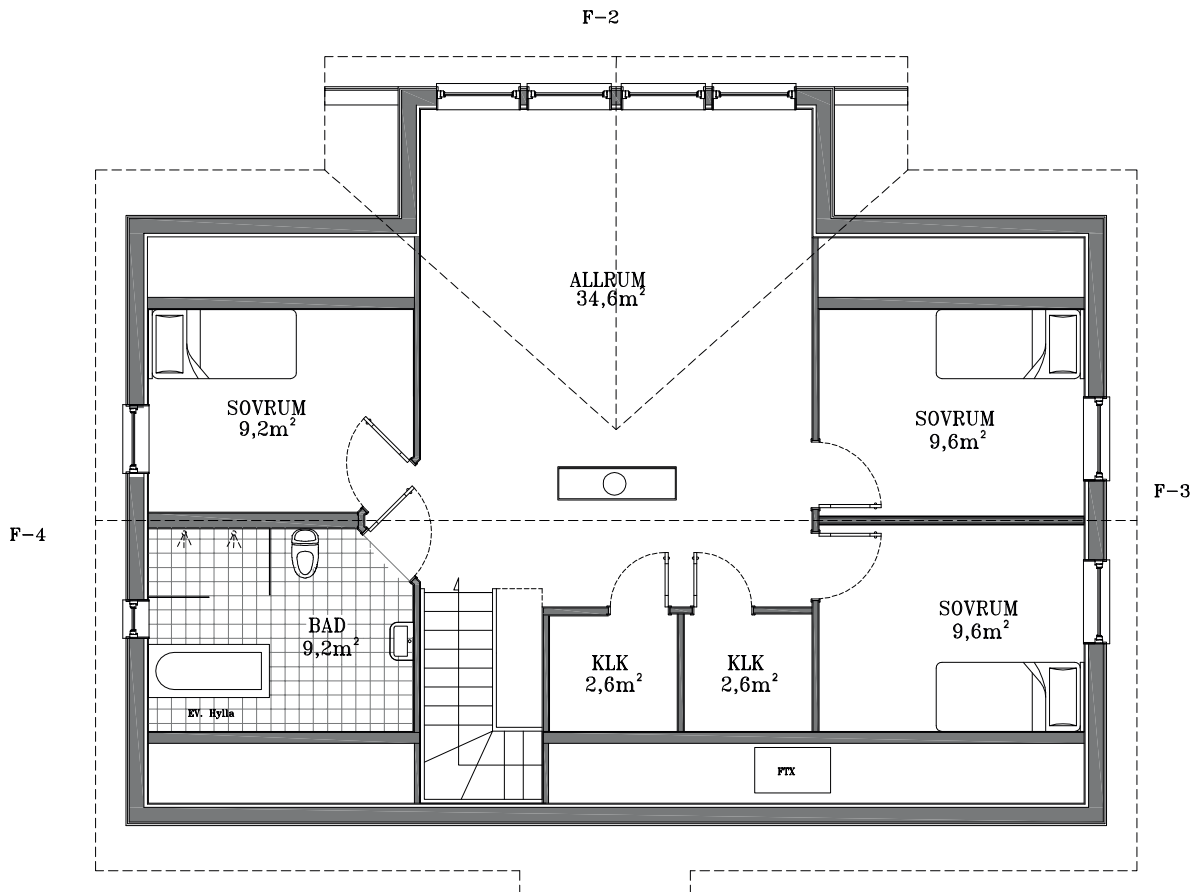

**Boyta:** 184 m<sup>2</sup>  
**Byggyta:** 114 m<sup>2</sup>  
**Antal rum:** 6  
**Antal plan:** 1,5

## TVÅ SIDOR SOM SKAPAR EN HELHET

Ett majestätiskt och överraskande 1 1/2-planshus med diskret framsida och oväntat öppen baksida. Framsidan med få små fönster ger knapp insyn från vägen medan baksidans gigantiska fönstervägg bjuder in både ljus och natur. Husets inre är anpassat för den sociala familjen med fokus på stora öppna ytor och mindre sovrum. Huvudsovrummet på bottenplan är ljust med stora fönster och glasdörr ut till bakgården medan övervåningens sovrum är dunklare med mindre fönster.

PLANLÖSNING

SKALA 1:100

A4

BOTTENVÅNINGEN

ÖVERVÅNINGEN